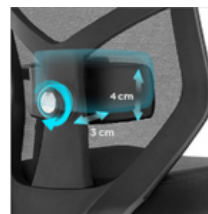

fotel ergonomiczny

rOsa

fotel ergonomiczny rOsa

- Regulowany zagłówek 2D,
- Regulowany odcinek lędźwiowy kręgosłupa,
- Profilowane siedzisko z możliwością regulacji wysokości,
- Przesuwne siedzisko,
- Podłokietniki 3D,
- MULTIBLOCK FLEX-SYNCHRO,
- Aluminiowa podstawa,
- Antyshock,
- Wieszak na ubrania.

Podłokietniki 3D

Podłokietniki **3D** regulowane w trzech kierunkach: **góra-dół** o 10cm, **przód-tył** o 4cm, a także rotacyjnie **na boki**. Wykonane z miękkiego, przyjemnego w dotyku materiału, podnoszą komfort użytkowania.

Nowoczesny, dwustopniowo regulowany wspornik, który możesz precyzyjnie ustawić zarówno w pionie **góra-dół**, jak i **w głąb oparcia**. Dzięki temu zyskujesz realne, indywidualne wsparcie dla dolnej części pleców

Regulowany zagłówek 2D

Zagłówek również oferuje pełną regulację w dwóch płaszczyznach – możesz go przesunąć w **góre** i w **dół** w zakresie 14cm, a także ustawiać pod odpowiednim **kątem**.

*Margines błędu (+/- 1cm)